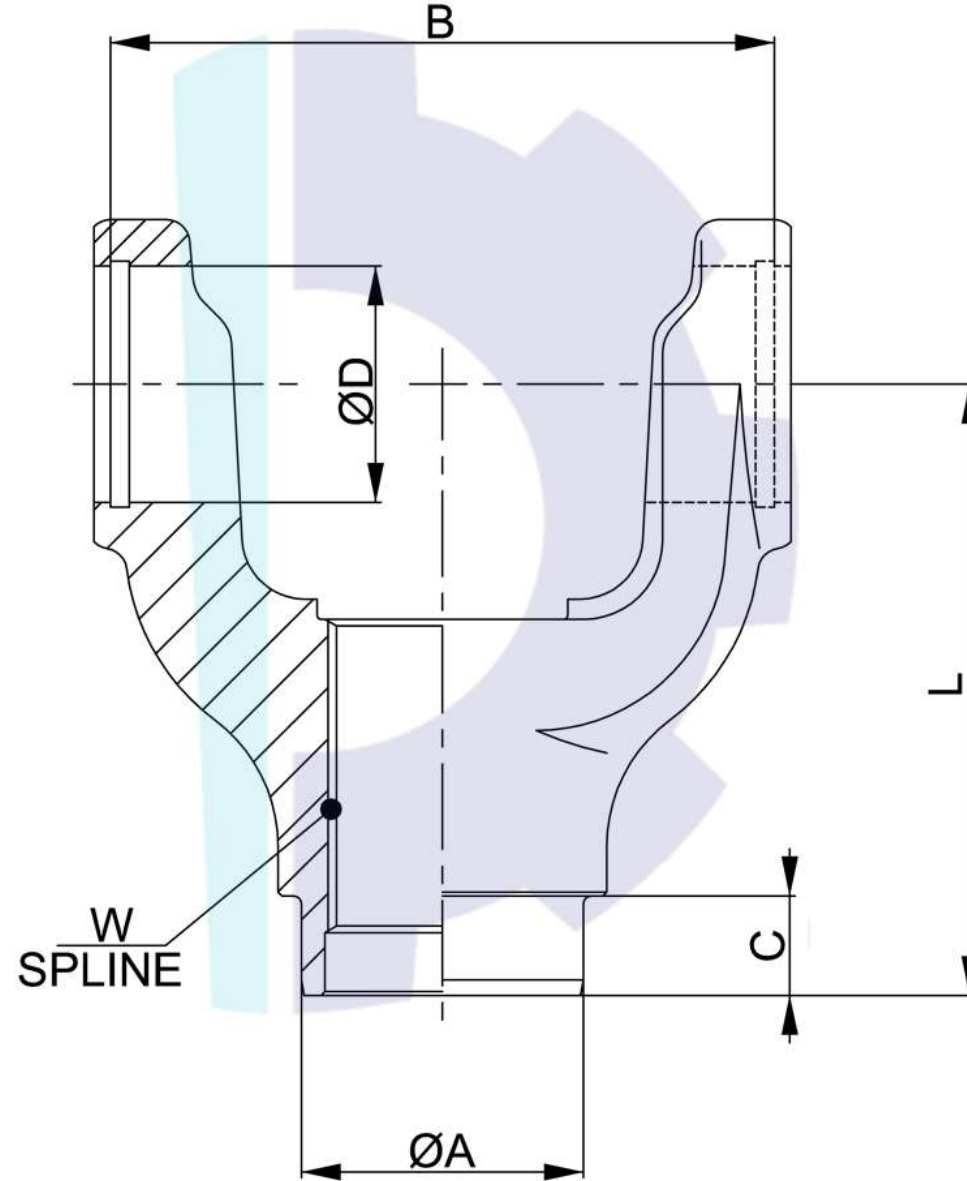

ARA ÇATAL - MIDSHP YOKE

SERİ/SERIE	PARÇA/PART NO	ØA	B	C	ØD	L	W
68720	MY.68720.01.02	36	84,78	12,7	30,175	78	Z 26,24/48 DP,PA 45°
	MY.68720.07.02	36	84,78	12,5	30,175	88	Z 26,24/48 DP,PA 45°

01140	MY.01140.02.02	36	64,26	12,7	23,825	80,7	Z 26,24/48 DP,PA 45°
-------	----------------	----	-------	------	--------	------	----------------------

01300	MY.01300.01.02	36	77,57	12,7	27	80	Z 26,24/48 DP,PA 45°
-------	----------------	----	-------	------	----	----	----------------------

01310	MY.01310.01.02	36	84,78	12,7	27	89	Z 26,24/48 DP,PA 45°
	MY.01310.03.02	36	84,78	12,7	27	76	Z 26,24/48 DP,PA 45°
	MY.01310.08.02	37	84,78	23	27	76	Z 26,24/48 DP,PA 45°

01350	MY.01350.06.02	35,9	94,89	12,5	30,175	85,5	Z 26,24/48 DP,PA 45°
-------	----------------	------	-------	------	--------	------	----------------------

01410	MY.01410.05.02	43	109,25	14	30,175	85,5	Ø35x1x30°x34
-------	----------------	----	--------	----	--------	------	--------------